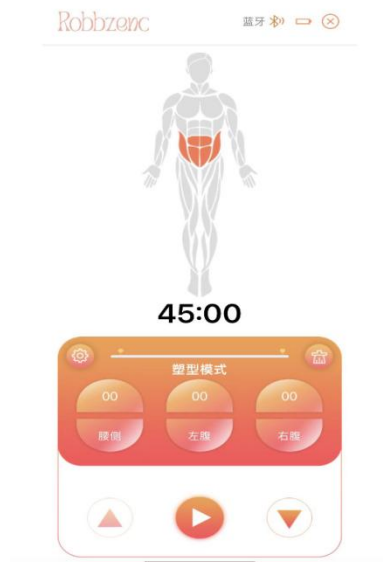

SBODY 减肥腰带技术支持

- 1, 联系电话:+8615112117020
- 2, 新用户需要先注册再登录;
- 3, 开启盒子, 登录 APP, APP 会自动连接蓝牙, 跳转到功能操作主界面;
- 4, 30 秒内, APP 未扫描到盒子, 会停留在产品选择界面, 可以通过 点击蓝牙图标  进入 蓝牙搜索界面, 或者点击 功能按键   进入 功能操作主界面;

产品选择界面

5,

模式选择

蓝牙选择